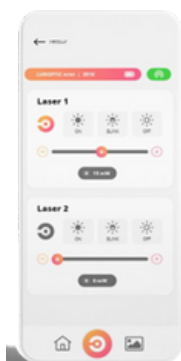

Une solution complète produit & services inclus

DESCRIPTION DE LA SOLUTION

- ✓ Un boîtier compact protégé par une coque en silicone pour une utilisation terrain
- ✓ 2 sources laser indépendantes, de puissance ajustable de 1 à 30 mW avec alertes de sécurité laser
- ✓ Batterie lithium rechargeable de 2900 Ah fournie avec son câble de charge pour une utilisation intensive
- ✓ Port USB-C pour la charge
- ✓ Encoche pour la fixation d'un câble anti-vol
- ✓ Communication par réseau GSM (2G/3G/4G) pour une couverture géographique optimale.
- ✓ Carte SIM prépayée incluse dimensionnée pour une utilisation normale du produit pendant 10 ans
- ✓ Application mobile disponible sur les stores Apple et Android
- ✓ Commande des 2 lasers à distance et réglage de la puissance